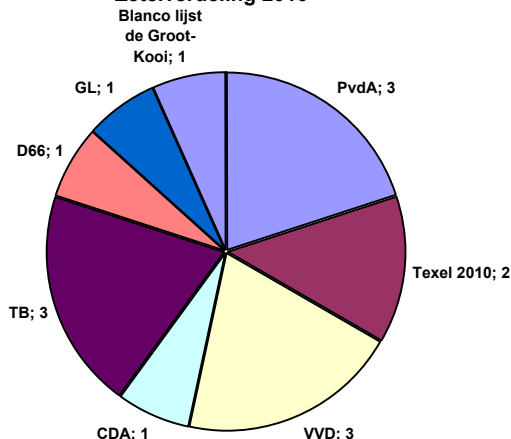

Aantal stemmen per partij

Partij	2014	2010	2006
PvdA	1242	1602	1277
Texel 2010	807	1255	
VVD	1271	1133	1501
CDA	682	1021	1286
TB	1559	747	1801
D66	744	706	708
GL	564	648	916
Blanco lijst de Groot-Kooi	374		
Geldige stemmen	7243	7112	7665
Blanco/ongeldig	41	34	39
Opgeroepen	10854	10743	10532
Niet verschenen	3570	3597	2828
Opkomstpercentage	67,1%	66,5%	73,2%

Aantal zetels per partij

Partij	2014	2010	2006
PvdA	3	3	2
Texel 2010	2	3	
VVD	3	2	3
CDA	1	2	3
TB	3	2	4
D66	1	2	1
GL	1	1	2
Blanco lijst de Groot-Kooi	1		

Percentage per partij

Partij	2014	2010	2006
PvdA	17,1%	22,5%	16,7%
Texel 2010	11,1%	17,6%	
VVD	17,5%	15,9%	19,6%
CDA	9,4%	14,4%	16,8%
TB	21,5%	10,5%	23,5%
D66	10,3%	9,9%	9,2%
GL	7,8%	9,1%	12,0%
Blanco lijst de Groot-Kooi	5,2%		

Zetelverdeling 2010

Gekozen kandidaten Raad 2014-2018

Naam	Stemmen	Partij
1 Schaatsenberg, A.	256	PvdA
2 van de Belt, R.	154	PvdA
4 Veltkamp, A.J.	350	PvdA
1 Jonker, H.	298	Texel 2010
2 Erwich, N.J.	66	Texel 2010
1 Huisman-Peelen, H.	640	VVD
2 Schuringa, J.J.	227	VVD
3 van Sijp, P.P.	22	VVD
1 Zegeren, B.	197	CDA
1 Standaard, P.	491	TB
2 Eelman, J.A.	190	TB
3 Kooiman, E.P.	321	TB
1 van de Wetering, A.A.M.	323	D66
1 Vlaming, J.	177	GL
1 de Groot-Kooi, M.K.	140	Lijst 8